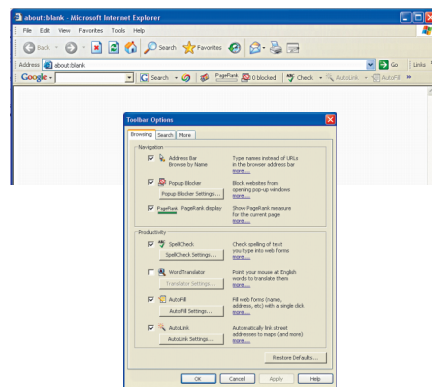

GOOGLE TOOLBAR 3.0.123.2

Download : <http://toolbar.google.com>

OS : Windows 98/Me, 2000, XP

Status : Freeware

Ukuran : 671 KB

Aplikasi ini khusus untuk pengguna Internet Explorer. Sebelum diinstal, tutup semua *window* Internet Explorer. Setelah instalasi selesai, Anda akan memperoleh sebuah toolbar baru di Internet Explorer. Gunakan toolbar ini untuk membantu pencarian di Internet. Tanpa Anda harus masuk ke *google.com*.

Aplikasi ini dilengkapi dengan opsi untuk mengatur tampilan dan sistem pencarian sesuai kebutuhan Anda. Dan yang penting, dilengkapi juga dengan *pop-up blocker* untuk menghindari munculnya pop-up window saat *browsing*. Ada juga fitur menarik *check spell*. Fitur ini akan mengoreksi ejaan yang Anda tulis dalam setiap *form* di sebuah situs. Tentu saja, ejaan dalam bahasa Inggris.