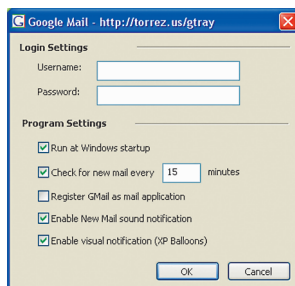

GOOGLE TOOLBAR 3.0.123.2

Download : <http://toolbar.google.com>

OS : Windows 98/Me, 2000, XP

Status : Freeware

Ukuran : 671 KB

Aplikasi ini khusus untuk pengguna Internet Explorer. Sebelum diinstal, tutup semua *window* Internet Explorer. Setelah instalasi selesai, Anda akan memperoleh sebuah toolbar baru di Internet Explorer. Gunakan toolbar ini untuk membantu pencarian di Internet. Tanpa Anda harus masuk ke *google.com*.

Aplikasi ini dilengkapi dengan opsi untuk mengatur tampilan dan sistem pencarian sesuai kebutuhan Anda. Dan yang penting, dilengkapi juga dengan *pop-up blocker* untuk menghindari munculnya pop-up window saat *browsing*. Ada juga fitur menarik *check spell*. Fitur ini akan mengoreksi ejaan yang Anda tulis dalam setiap *form* di sebuah situs. Tentu saja, ejaan dalam bahasa Inggris.

E-mail Tool

GTRAY 2.0.0.19

Download : <http://torrez.us/gtray>

OS : Windows 2000, XP

Status : Freeware

Ukuran : 335 KB

Meskipun diklaim bisa untuk Windows 98/Me, namun penciptanya sendiri mengingatkan, bahwa selama ini GTray hanya bisa berjalan baik di *platform* Windows XP. Ada kalanya, aplikasi ini tidak bisa memberikan notifikasi saat sebuah e-mail masuk ke *account* Gmail kita. Hal ini, bisa jadi karena saat itu Gmail sedang mengubah atau *maintenance* server-nya. Untuk itu, aplikasi ini harus di-*update*. Seperti halnya Gmail Notifier, GTray belum *support multiple account*.

Cara *uninstall* GTray cukup unik. Sebab tidak menyertakan *uninstaller*. Yakni, klik kanan icon *Gtray* di *systray*, dan klik *Setting*. Kemudian hilangkan tanda centang (✓) pada opsi "*Run at Windows Startup*". Klik OK dan keluar dari aplikasi GTray. Lanjutkan dengan menghapus *gtray.exe* di tempat Anda meletakkan saat instalasi. Anda juga mengubah suara yang muncul saat ada notifikasi e-mail. Caranya, masuk dalam *Control Panel* dan pilih *Sound and Multimedia*. Cari bagian *sound event "New Mail Notification"*. Pilih *sound* yang Anda sukai dan klik OK.