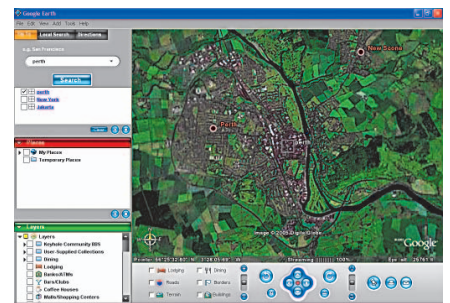

Layanan pencarian beragam produk. Situs yang menggunakan semboyan *smart shopping through* Google ini beralamat di <http://froogle.google.com>. Lebih dari sebuah mesin pencari produk, Froogle dilengkapi dengan pembandingan harga dan spesifikasi masing-masing produk.

Tak kalah dengan situs-situs penyedia *e-commerce*, Froogle juga dilengkapi dengan berbagai fitur untuk kemudahan pemilihan produk. Mulai kategorisasi, daftar harga, hingga ke pencarian berdasarkan kategori. Misalnya berdasarkan *range* harga dan toko.

Froogle bukan hanya melayani pencari produk saja. Di sisi lain, Froogle juga membuka peluang bagi produsen untuk memajang produknya di Froogle. Tidak seperti situs etalase produk lainnya, Froogle memberikan layanan ini secara cuma-

cuma. Produsen juga bisa mengawasi informasi produknya yang dipajang di Froogle. Tentu saja, produsen wajib untuk menjadi *member* dulu dengan membuat *account* di Froogle.

Layanan yang populer setelah mesin pencari, adalah Gmail. Sebuah layanan e-mail tanpa bayar. Tidak tanggung-tanggung, kapasitas yang diberikan lebih dari 2 GB. Sebagai sebuah varian produk dari produsen mesin pencari, Gmail dilengkapi pula dengan *built-in* Google search yang bisa membantu pencarian *message* dalam account Gmail Anda. Dan juga disertai dengan link situs yang berkaitan dengan teks dalam sebuah message.

Kelebihan lain Gmail adalah support POP. Sehingga memungkinkan user untuk mengakses Inbox dan mengirim e-mail menggunakan aplikasi e-mail client. Misalnya Mozilla Thunderbird atau Outlook Express.

Layanan gratis lainnya adalah Google Groups. Sebuah layanan *mailing list* atau milis. Sebelum layanan ini keluar, kebanyakan orang masih menggunakan Yahoogroups. Sebuah layanan mailing list dari Yahoo! setelah mengakuisisi e-groups. Google Groups saat ini masih dalam versi beta. Bisa dilihat di <http://groups-beta.google.com/>.